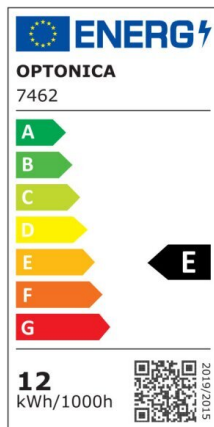

LED Wall Light Grey Body Square

Potenza

6W

Colore della luce

Warm White (WW)

Specifiche tecniche

Numero di catalogo	7453
Angolo del fascio luminoso	Adjustable 0°-90°
Colore del corpo	Grey
Marchio	Optonica
Codice Colore	830
Designazione del colore	Warm White (WW)
Colore del corpo	Grey
Temperatura colore correlata	3000K
Dimmerabile	No
EAN Codice	3800156674530
Consumo energetico	6 kWh/1000h
Etichetta di efficienza energetica	E
Flux	660 lm
flusso per watt	110lm/W
Input voltage	AC220-240V
Instant On	0.1s
IP	54
Articoli per scatola	20
Articoli per confezione	1
Tipo di LED	Epistar
Durata	25 000 Hours
Flusso luminoso residuo al termine del periodo di funzionamento	70%
Materiale	Aluminium
Cicli di	25 000x

accensione / spegnimento	
Frequenza operativa	50-60Hz
Potenza	6W
Power factor	0.9
Dimensioni della confezione	115x115x115 mm
Dimensioni del prodotto	100x100x100 mm
Codice Prodotto	WL6-A1
Temperatura	-30°C / +50°C
potenza equivalente	44W
Weight of Product	675 gr.
Garanzia	2 Years