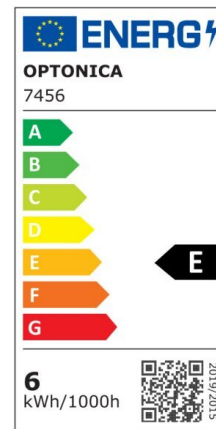

LED Wall Light Grey Body Square

Potenza

6W

Colore della luce

Warm White (WW)

Specifiche tecniche

Numero di catalogo	7453
Angolo del fascio luminoso	Adjustable 0°-90°
Colore del corpo	Grey
Marchio	Optonica
Codice Colore	830
Designazione del colore	Warm White (WW)
Colore del corpo	Grey
Temperatura colore correlata	3000K
Dimmerabile	No
EAN Codice	3800156674530
Consumo energetico	6 kWh/1000h
Etichetta di efficienza energetica	E
Flux	660 lm
flusso per watt	110lm/W
Input voltage	AC220-240V
Instant On	0.1s
IP	54
Articoli per scatola	20
Articoli per confezione	1
Tipo di LED	Epistar
Durata	25 000 Hours
Flusso luminoso residuo al termine del periodo di funzionamento	70%
Materiale	Aluminium
Cicli di	25 000x

accensione / spegnimento	
Frequenza operativa	50-60Hz
Potenza	6W
Power factor	0.9
Dimensioni della confezione	115x115x115 mm
Dimensioni del prodotto	100x100x100 mm
Codice Prodotto	WL6-A1
Temperatura	-30°C / +50°C
potenza equivalente	44W
Weight of Product	675 gr.
Garanzia	2 Years