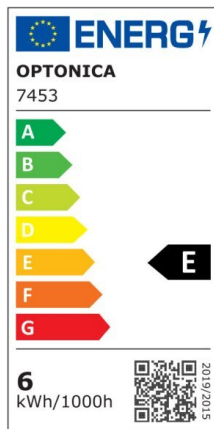

LED Wall Light Grey Body Square

Potenza

6W

Colore della luce

Warm White (WW)

Specifiche tecniche

Numero di catalogo	7453
Angolo del fascio luminoso	Adjustable 0°-90°
Colore del corpo	Grey
Marchio	Optonica
Codice Colore	830
Designazione del colore	Warm White (WW)
Colore del corpo	Grey
Temperatura colore correlata	3000K
Dimmerabile	No
EAN Codice	3800156674530
Consumo energetico	6 kWh/1000h
Etichetta di efficienza energetica	E
Flux	660 lm
flusso per watt	110lm/W
Input voltage	AC220-240V
Instant On	0.1s
IP	54
Articoli per scatola	20
Articoli per confezione	1
Tipo di LED	Epistar
Durata	25 000 Hours
Flusso luminoso residuo al termine del periodo di funzionamento	70%
Materiale	Aluminium
Cicli di	25 000x

accensione / spegnimento	
Frequenza operativa	50-60Hz
Potenza	6W
Power factor	0.9
Dimensioni della confezione	115x115x115 mm
Dimensioni del prodotto	100x100x100 mm
Codice Prodotto	WL6-A1
Temperatura	-30°C / +50°C
potenza equivalente	44W
Weight of Product	675 gr.
Garanzia	2 Years