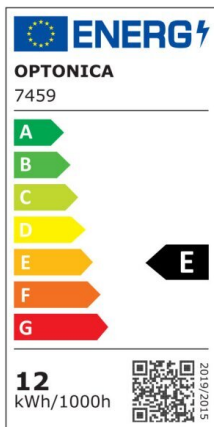

LED Wall Light Grey Body Square

Potenza

6W

Colore della luce

Warm White (WW)

Specifiche tecniche

Numero di catalogo	7453
Angolo del fascio luminoso	Adjustable 0°-90°
Colore del corpo	Grey
Marchio	Optonica
Codice Colore	830
Designazione del colore	Warm White (WW)
Colore del corpo	Grey
Temperatura colore correlata	3000K
Dimmerabile	No
EAN Codice	3800156674530
Consumo energetico	6 kWh/1000h
Etichetta di efficienza energetica	E
Flux	660 lm
flusso per watt	110lm/W
Input voltage	AC220-240V
Instant On	0.1s
IP	54
Articoli per scatola	20
Articoli per confezione	1
Tipo di LED	Epistar
Durata	25 000 Hours
Flusso luminoso residuo al termine del periodo di funzionamento	70%
Materiale	Aluminium
Cicli di	25 000x

accensione / spegnimento	
Frequenza operativa	50-60Hz
Potenza	6W
Power factor	0.9
Dimensioni della confezione	115x115x115 mm
Dimensioni del prodotto	100x100x100 mm
Codice Prodotto	WL6-A1
Temperatura	-30°C / +50°C
potenza equivalente	44W
Weight of Product	675 gr.
Garanzia	2 Years